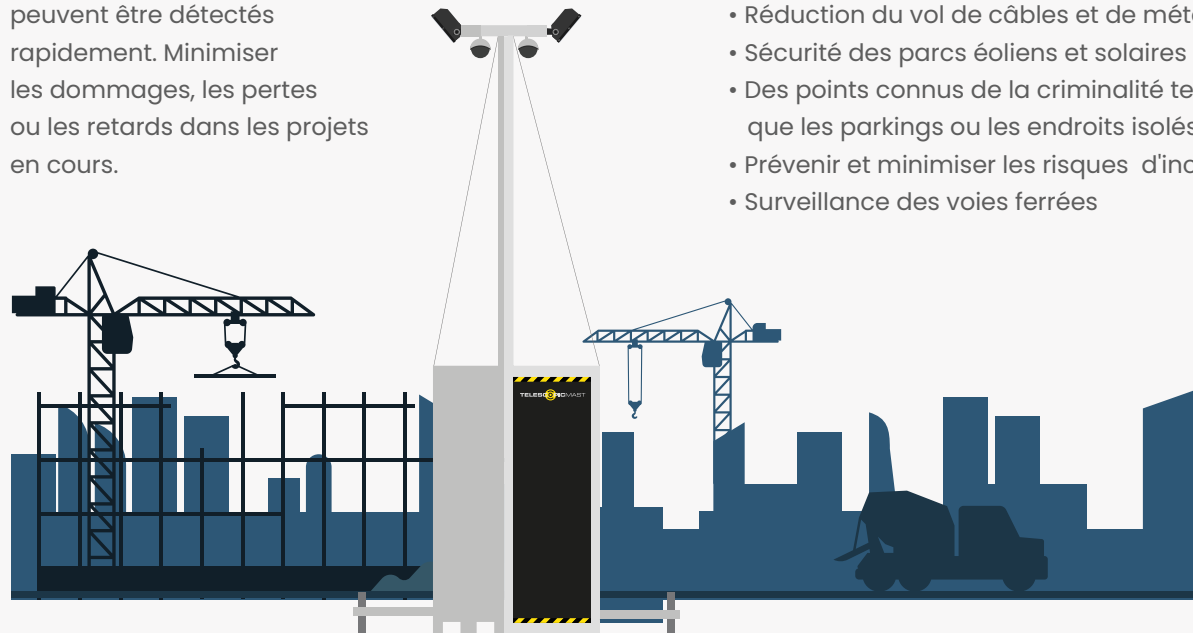

TELESCOPICMAST

THE MOBILE SECURITY BOX

Votre solution de sécurité CCTV
avec un déploiement rapide pour les installations temporaires

Protection temporaire, rapide et sécurisée

Protégez les personnes, les sites et les actifs

Les Mobile Security Boxes sont utilisées pour la protection des sites non habités, pour des installations temporaires et pour soutenir la surveillance humaine sur place. Le marché des systèmes de vidéosurveillance à déploiement temporaire et rapide CCTV se développe rapidement. Des économies de 60% peuvent être réalisées sur les coûts de garde habités et les intrus peuvent être détectés rapidement. Minimiser les dommages, les pertes ou les retards dans les projets en cours.

Plus de
60%
d'économies
de coûts

Construisez votre solution de cctv à déploiement rapide

Créez votre solution CCTV

Notre Mobile Security Box est conçu pour être compatible avec tous les grands fabricants d'équipements de surveillance. Il est construit avec suffisamment d'espace à l'intérieur pour stocker tout votre équipement électronique, en toute sécurité à l'intérieur de la boîte anti-malfrat.

Il existe trois Mobile Security Boxes dans la gamme TelescopicMast.

Choisissez la Premium Box

si vous avez besoin de:

- Dessus de mât résistant au vandalisme
- Toit verrouillable
- Protection anti-montée sur le toit
- Mât robuste
- Cadre au sol robuste