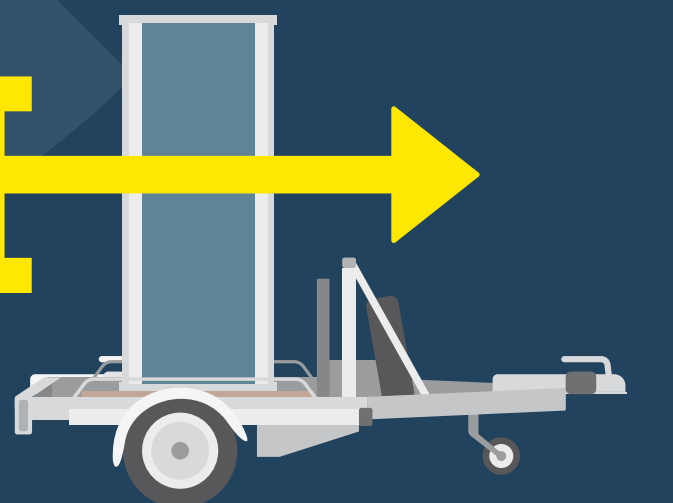

Els nostres remolcs especialment dissenyats per a la Mobile Security Box de TelescopicMast estan disponibles en versió d'eix simple i doble. Utilitzeu els nostres lifts d'elevació, carretons elevadors o un remolc especialment dissenyat per a transportar i instal·lar la Mobile Security Box de forma ràpida i senzilla.

- Roda de suport pesada
- Amortidors
- Falques per rodes
- Forquilles d'amplada ajustable
- Ganxos de subjecció i rails
- Xassís galvanitzat en calent

LOAD

LIFT

DRIVE

TELESCOPICMAST

TELESCOPICMAST

**CREACIÓ
DE LA SEGURETAT
GLOBAL
DEL LLOC**